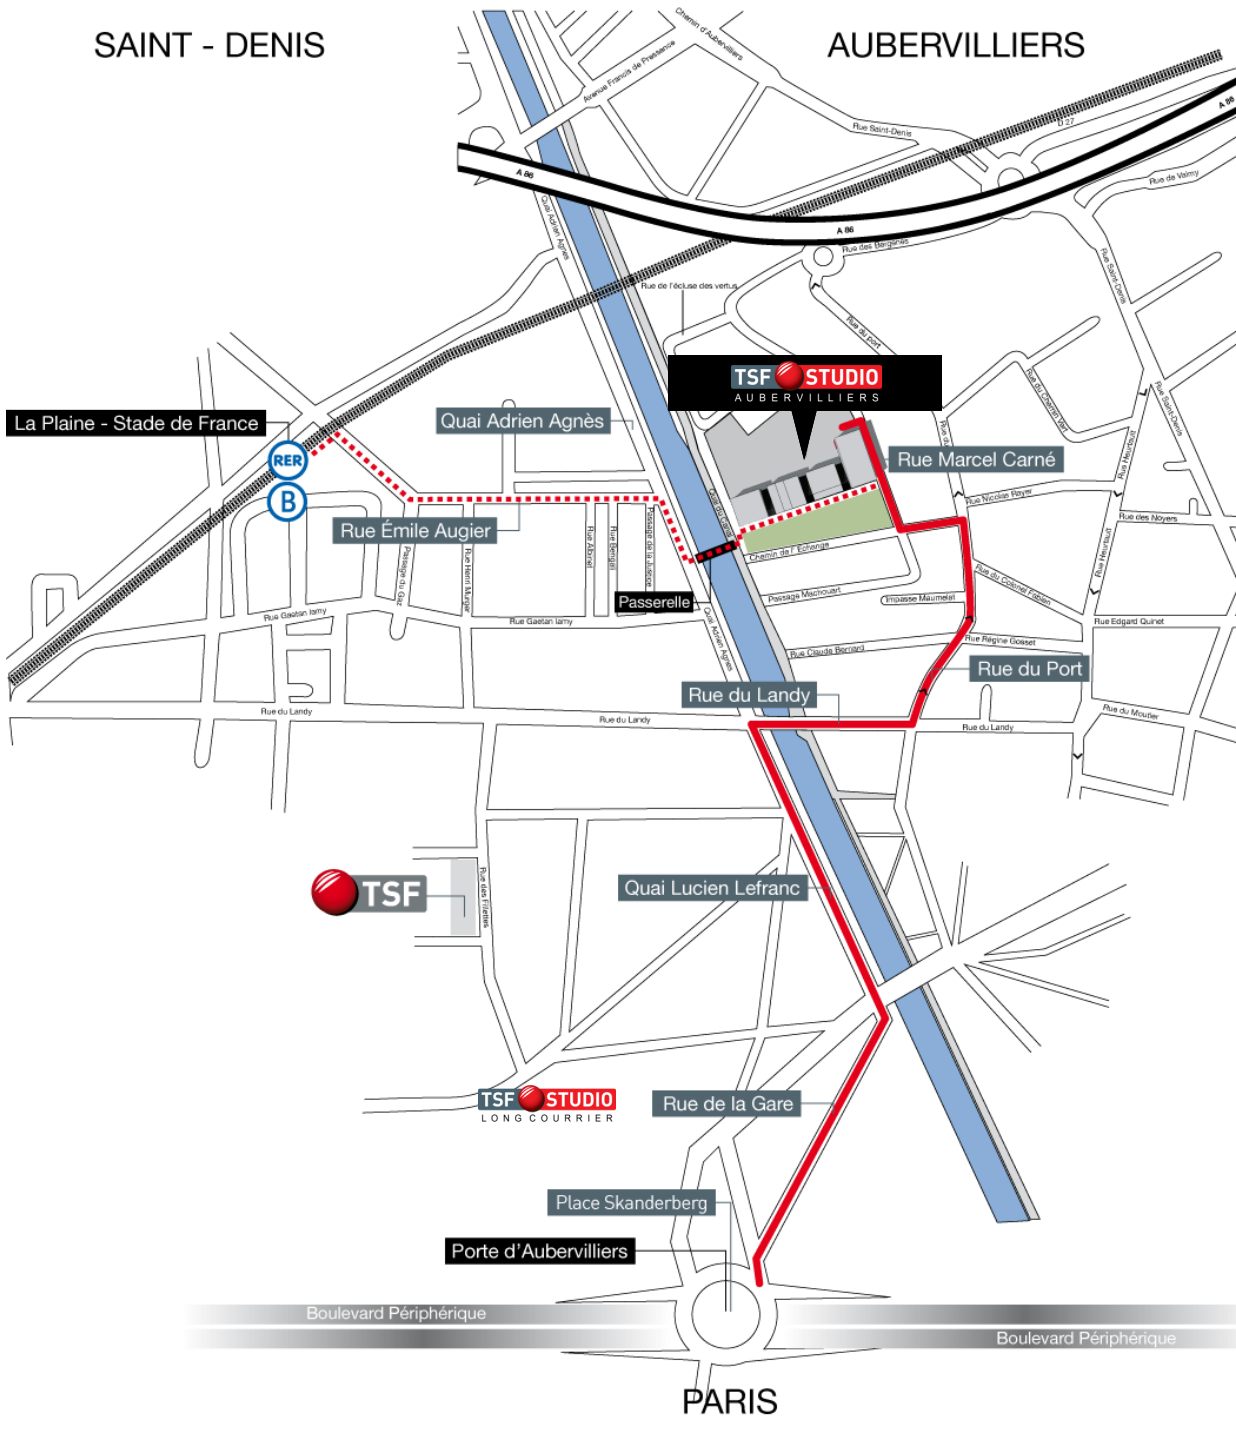

SAINT - DENIS

AUBERVILLIERS

PLATEAUX

6 7 8

CONSTRUCTION

300 M²
 SCIE À PANNEAU 5M,
 RABOTEUSE, SCIE RADIALE,
 DÉGAUCHISSEUSE, SCIE
 CIRCULAIRE, TOUPIE,
 PERCEUSE COLONNE,
 SCIE À RUBAN.

BACKLOT

3000 M²