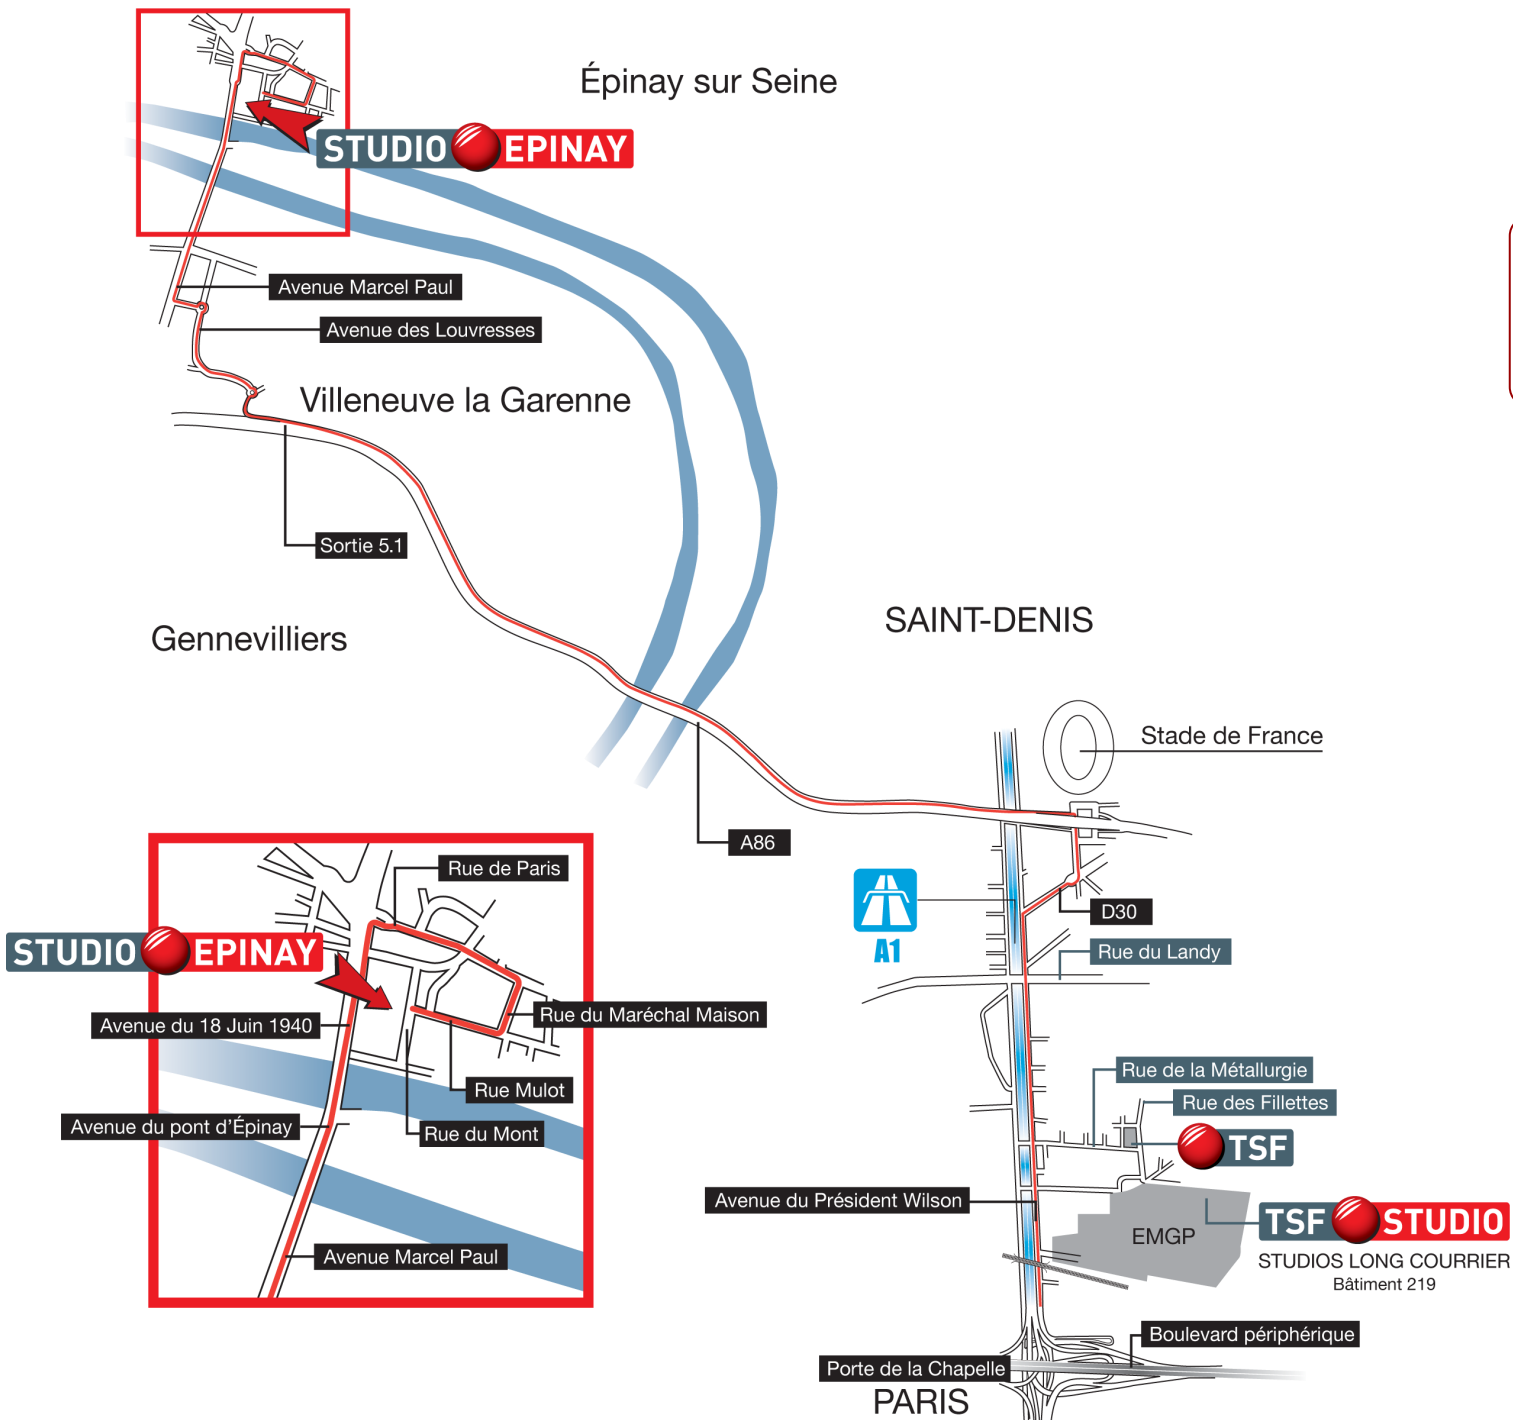

PLATEAUX

9 10 11 12

CONSTRUCTION

600M², 2 SCIES À PANNEAU 6M,
2 DÉGAUCHISSEUSES, 2 SCIE CIRCULAIRES,
2 RABOTEUSES, 3 TOUPIES, 1 SCIE RADIALE,
1 PERCEUSE COLONNE, 14 FACES,
2 MORTAISEUSE, 4 SCIES À RUBAN,
1 TOURET, 2 SCIES À MOULURES

COVERT SET

1000 M²

SERVICES

STUDIO EPINAY

10, rue du Mont - 93800 ÉPINAY SUR SEINE
Tel. +33 (0)1 49 17 60 00

Contact : Éric MOREAU - e.moreau@tsf.fr