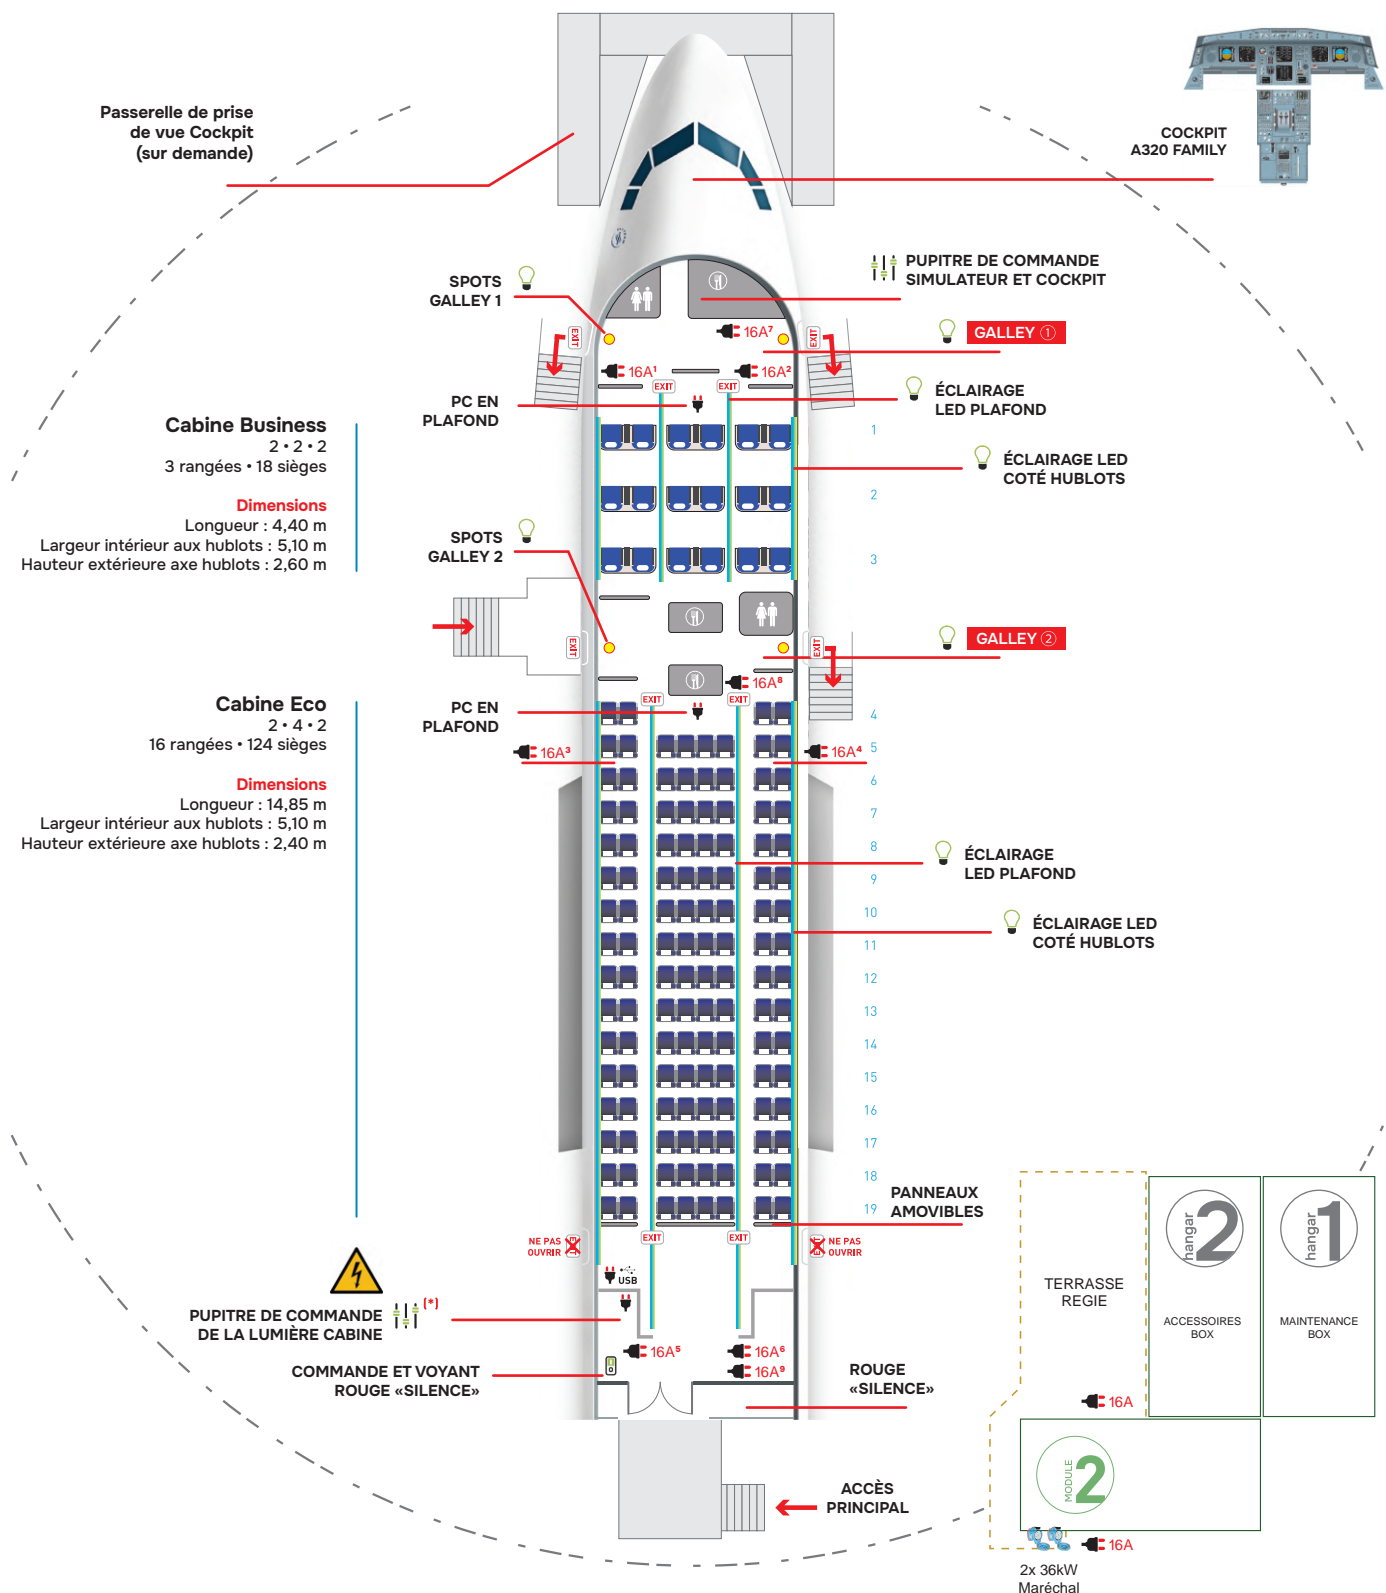

# AIRBUS A300 STUDIO

## PLAN DE MASSE, ALIMENTATIONS & ÉCLAIRAGES

(\*) Choix de la température de couleur des LED  
Variation de l'intensité de l'éclairage de tous les éléments de la cabine